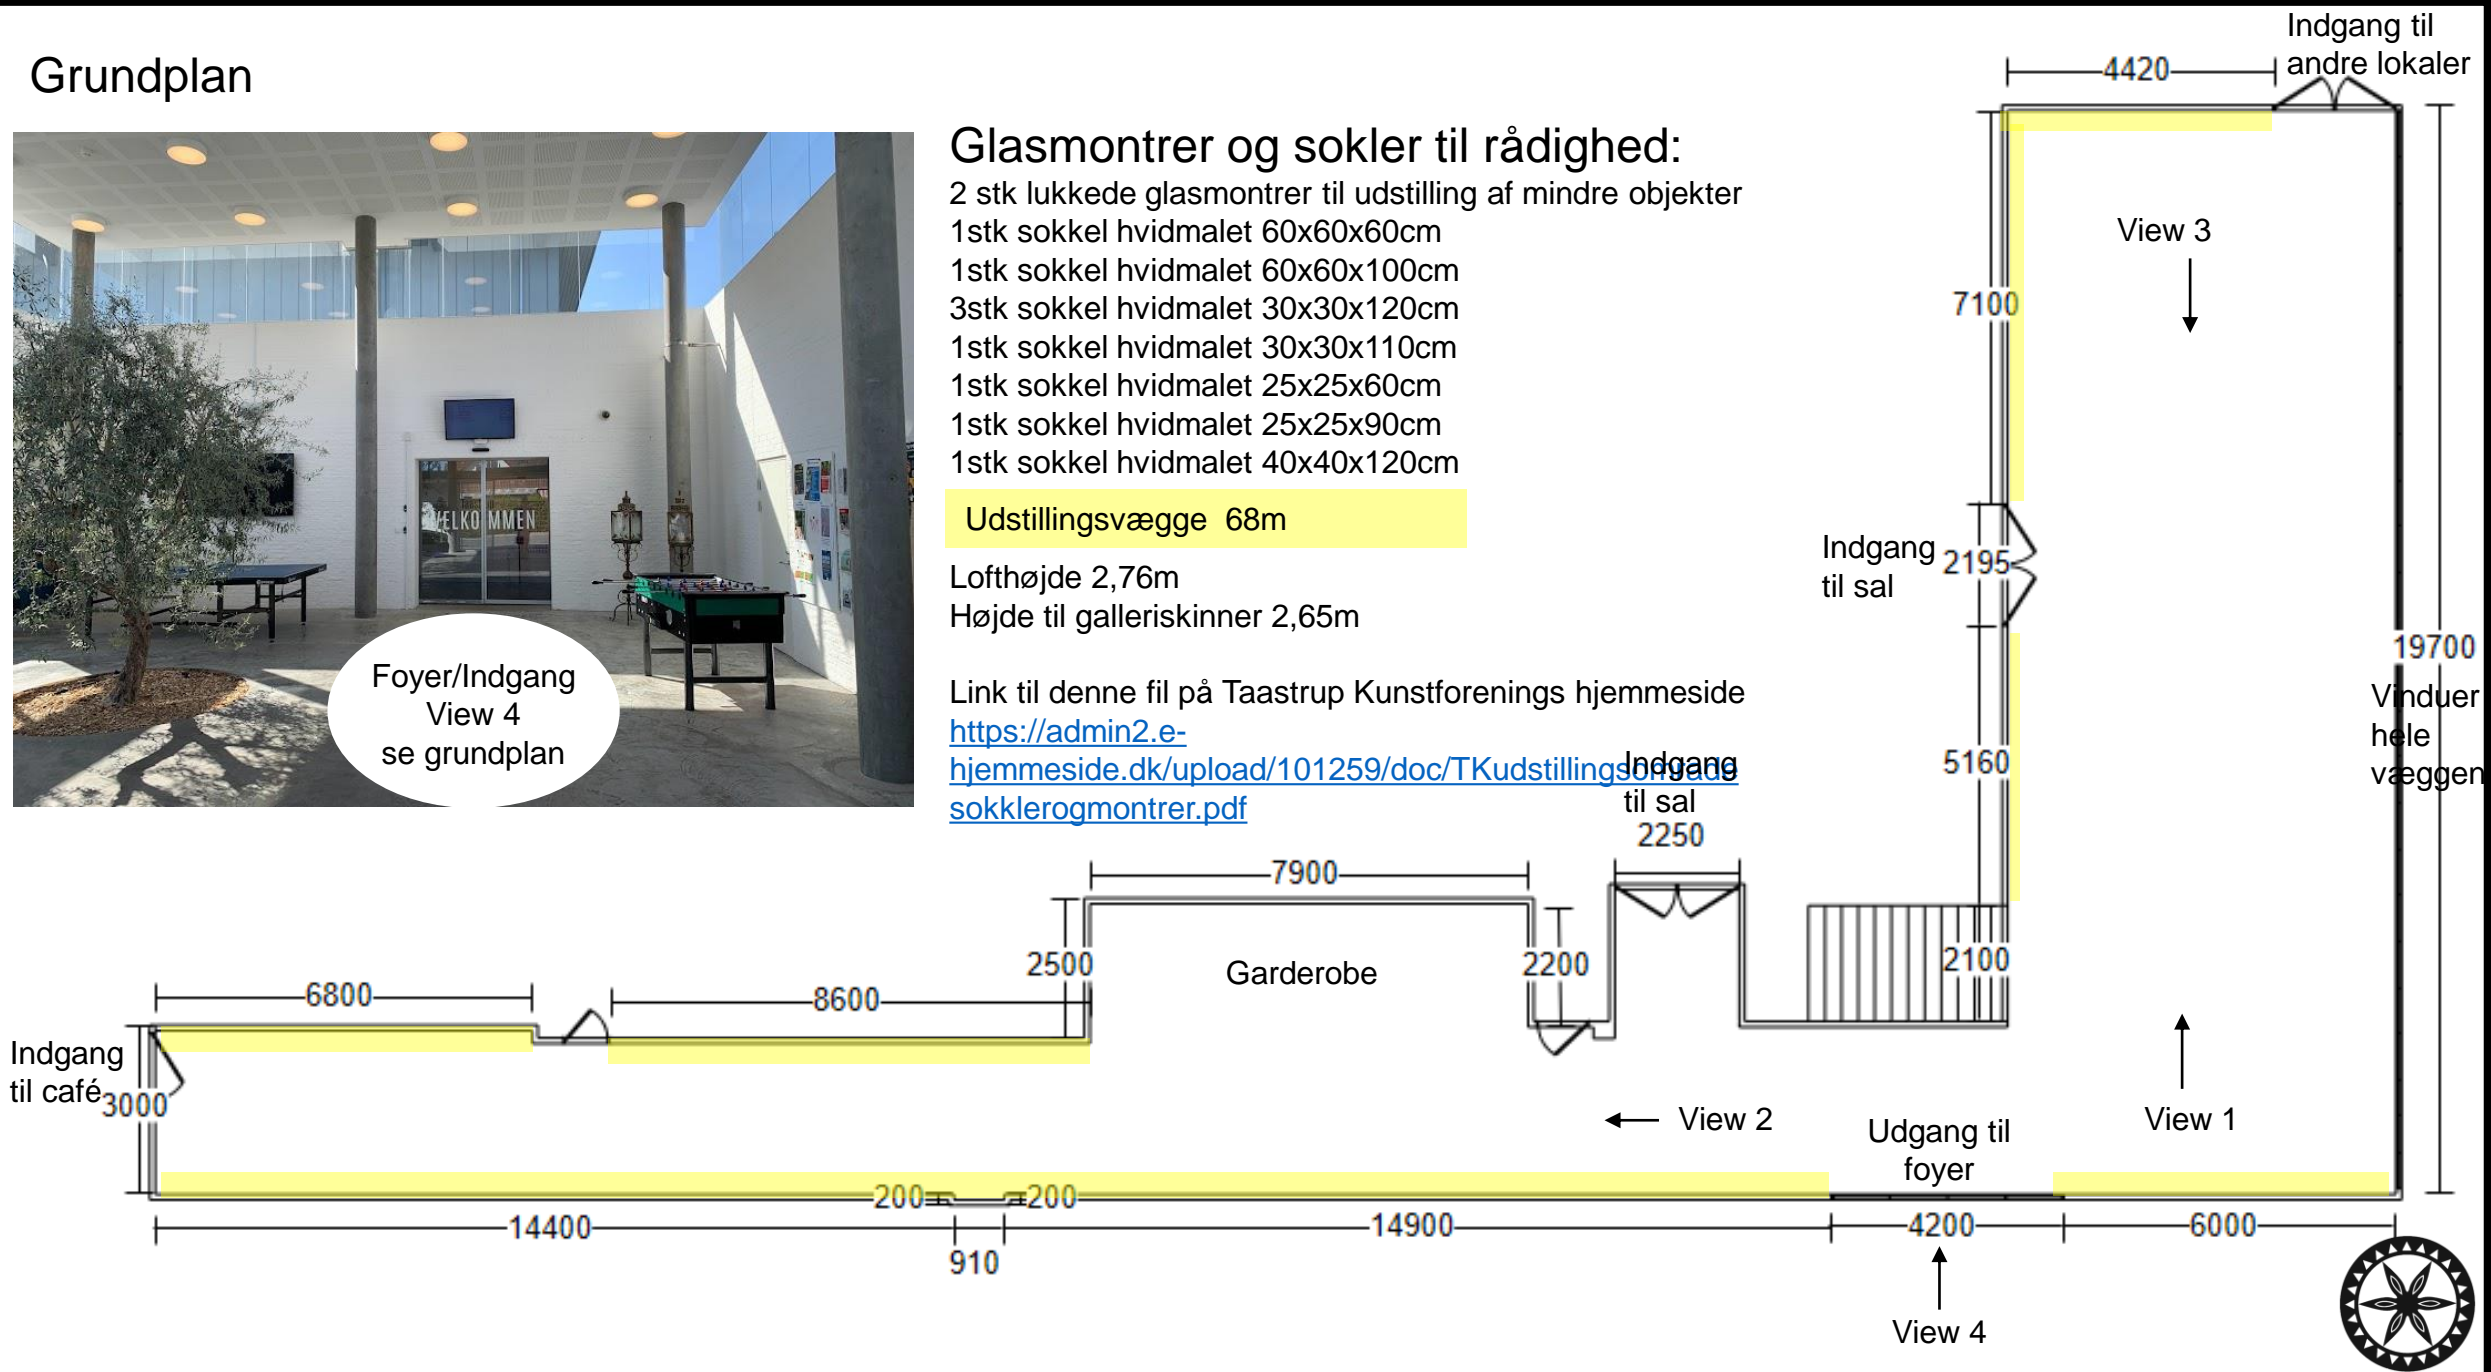

## Glasmontrer og sokler til rådighed:

- 2 stk lukkede glasmontrer til udstilling af mindre objekter
- 1stk sokkel hvidmalet 60x60x60cm
- 1stk sokkel hvidmalet 60x60x100cm
- 3stk sokkel hvidmalet 30x30x120cm
- 1stk sokkel hvidmalet 30x30x110cm
- 1stk sokkel hvidmalet 25x25x60cm
- 1stk sokkel hvidmalet 25x25x90cm
- 1stk sokkel hvidmalet 40x40x120cm

## Udstillingsområde tom og med udstilling

View 1 (se grundplan)

## Udstillingsområde tom og med udstilling

View 2 (se grundplan)

## Udstillingsområde tom og med udstilling

View 3 (se grundplan)